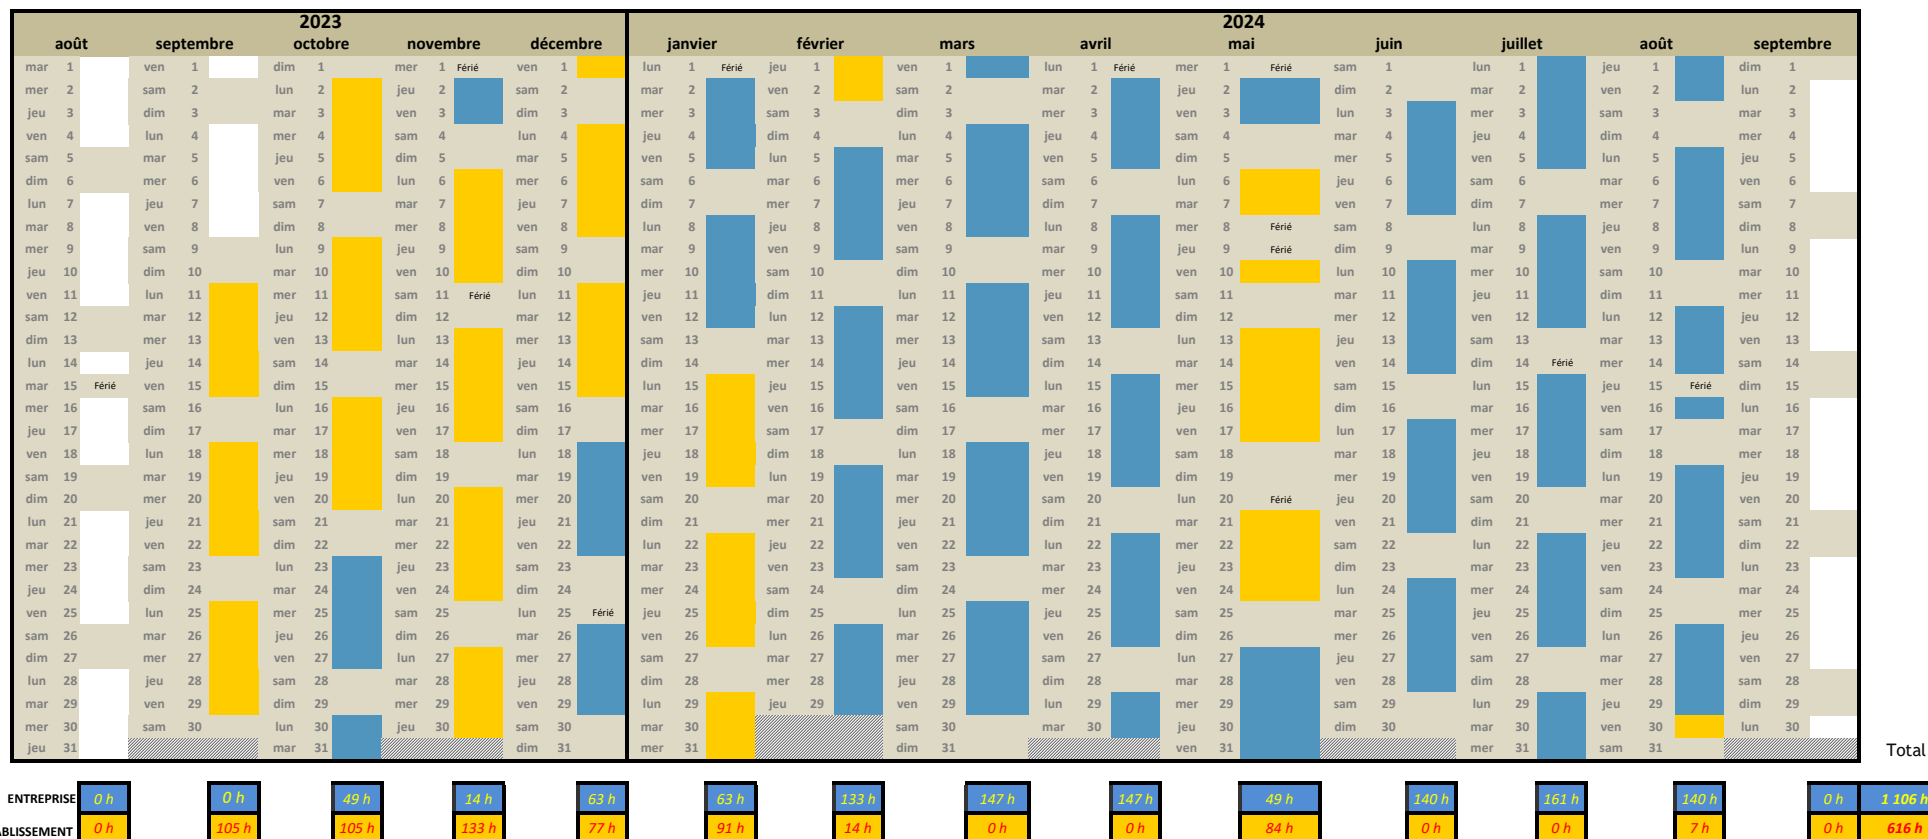

Tél : 05 49 45 41 64

[iut.fca@univ-poitiers.fr](mailto:iut.fca@univ-poitiers.fr)

Date de début de formation :

**11/09/2023**

Date de fin de formation :

**30/08/2024**

Calendrier de l'alternance 2023/2024

**Ce calendrier à destination des entreprises et des OPCO ne doit faire apparaître que les deux types de périodes ci-après**

Total

ENTREPRISE	0 h	0 h	49 h	14 h	63 h	63 h	133 h	147 h	147 h	49 h	140 h	161 h	140 h	0 h	1 106 h
ETABLISSEMENT	0 h	105 h	105 h	133 h	77 h	91 h	14 h	0 h	0 h	84 h	0 h	0 h	7 h	0 h	616 h