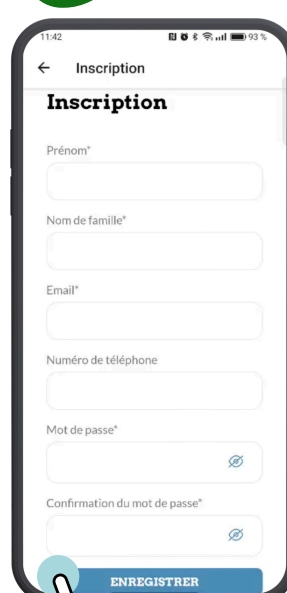

L'application **Connect +** a été conçue pour devenir votre interface privilégiée, facilitant le lien continu entre votre apprenti et son maître d'apprentissage

**Grâce à cet outil de suivi partagé avec le maître d'apprentissage, vous pouvez**

 **Partager le suivi :** Assurez une transmission fluide des informations avec le maître d'apprentissage pour une vision à 360° du parcours.

**Optimisez votre mission d'accompagnement dès maintenant.  
 Bonne installation !**

### 1 Télécharger

Sous iPhone

Sous Android

### 3 Identification

 **Remplir** les champs obligatoires \*

 **Remplir** votre numéro de téléphone (pas obligatoire mais **recommandé** pour une meilleure reconnaissance)